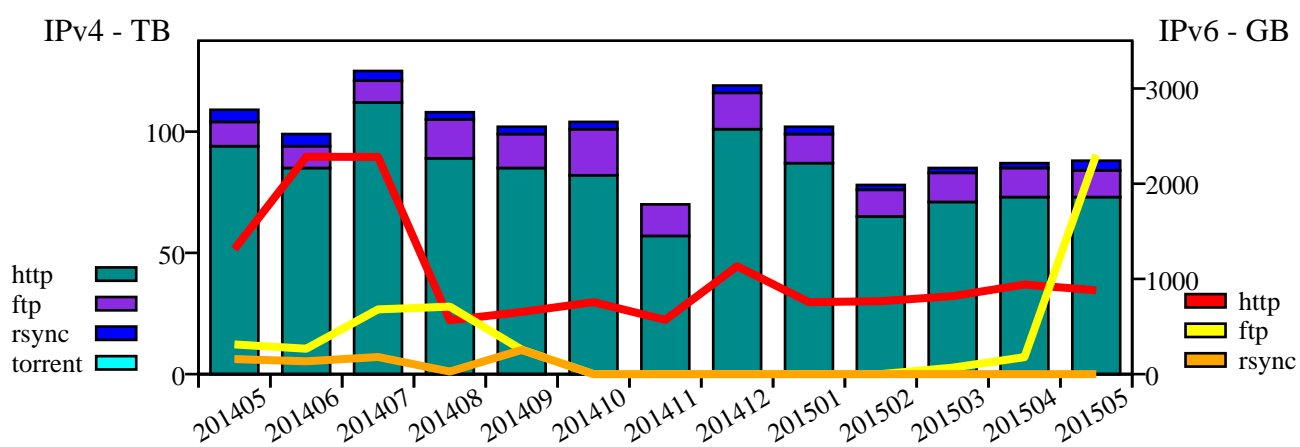

SUNET-arkivet – 201505

Översikt

trafikslag	antal	datamängd
http	32M	73T
ftp	5M	11T
rsync	5M	5T
bittorrent	n/a	0

201407 - Information om kommande avveckling startar.

201503 - Avveckling startad.

Kundgeografi

	<i>IPv4</i>		<i>IPv6</i>		
	<u>land</u>	<u>bytes</u>	<u>land</u>	<u>bytes</u>	
	Sweden	14T	Sweden	257G	
	United States	11T	United States	151G	
	United Kingdom	4T	Germany	135G	
	Germany	3T	Norway	131G	
<i>http</i>	Russian Federation	3T	Europe	31G	
	Finland	3T	Estonia	26G	
	France	2T	France	22G	
	Brazil	2T	Finland	15G	
	Poland	2T	Switzerland	13G	
	Norway	2T	Czech Republic	11G	
		
	plus över 200 andra länder		plus över 50 andra länder		
		<u>land</u>	<u>bytes</u>	<u>land</u>	<u>bytes</u>
		Sweden	4392G	Norway	2210G
	Germany	2738G	Sweden	26G	
	India	680G	Germany	22G	
	United States	404G	United States	20G	
<i>ftp</i>	Finland	348G	Europe	6G	
	Egypt	323G	Saudi Arabia	5G	
	Romania	240G	Netherlands	4G	
	Morocco	177G	France	3G	
	Saudi Arabia	160G	India	2G	
	Netherlands	153G	Estonia	2G	
		
	plus över 150 andra länder		plus över 25 andra länder		
		<u>land</u>	<u>bytes</u>		
		Sweden	3T		
	Finland	1T			
	Russian Federation	237G			
	Argentina	107G			
<i>rsync</i>	Mexico	32G			
	Denmark	31G			
	Canada	25G			
	Germany	13G			
	France	12G			
	Serbia	12G			
	...				
	plus över 10 andra länder				

Vägen hit

Mest vanliga vägen till de nedladdade filerna, baserat på vad användarnas klienter uppger som tidigare plats (referer-log).

<u>site</u>	<u>%</u>
Sunet-arkivet/	13.6
guru3d/	6.0
www.hirensbootcd.org/	0.7